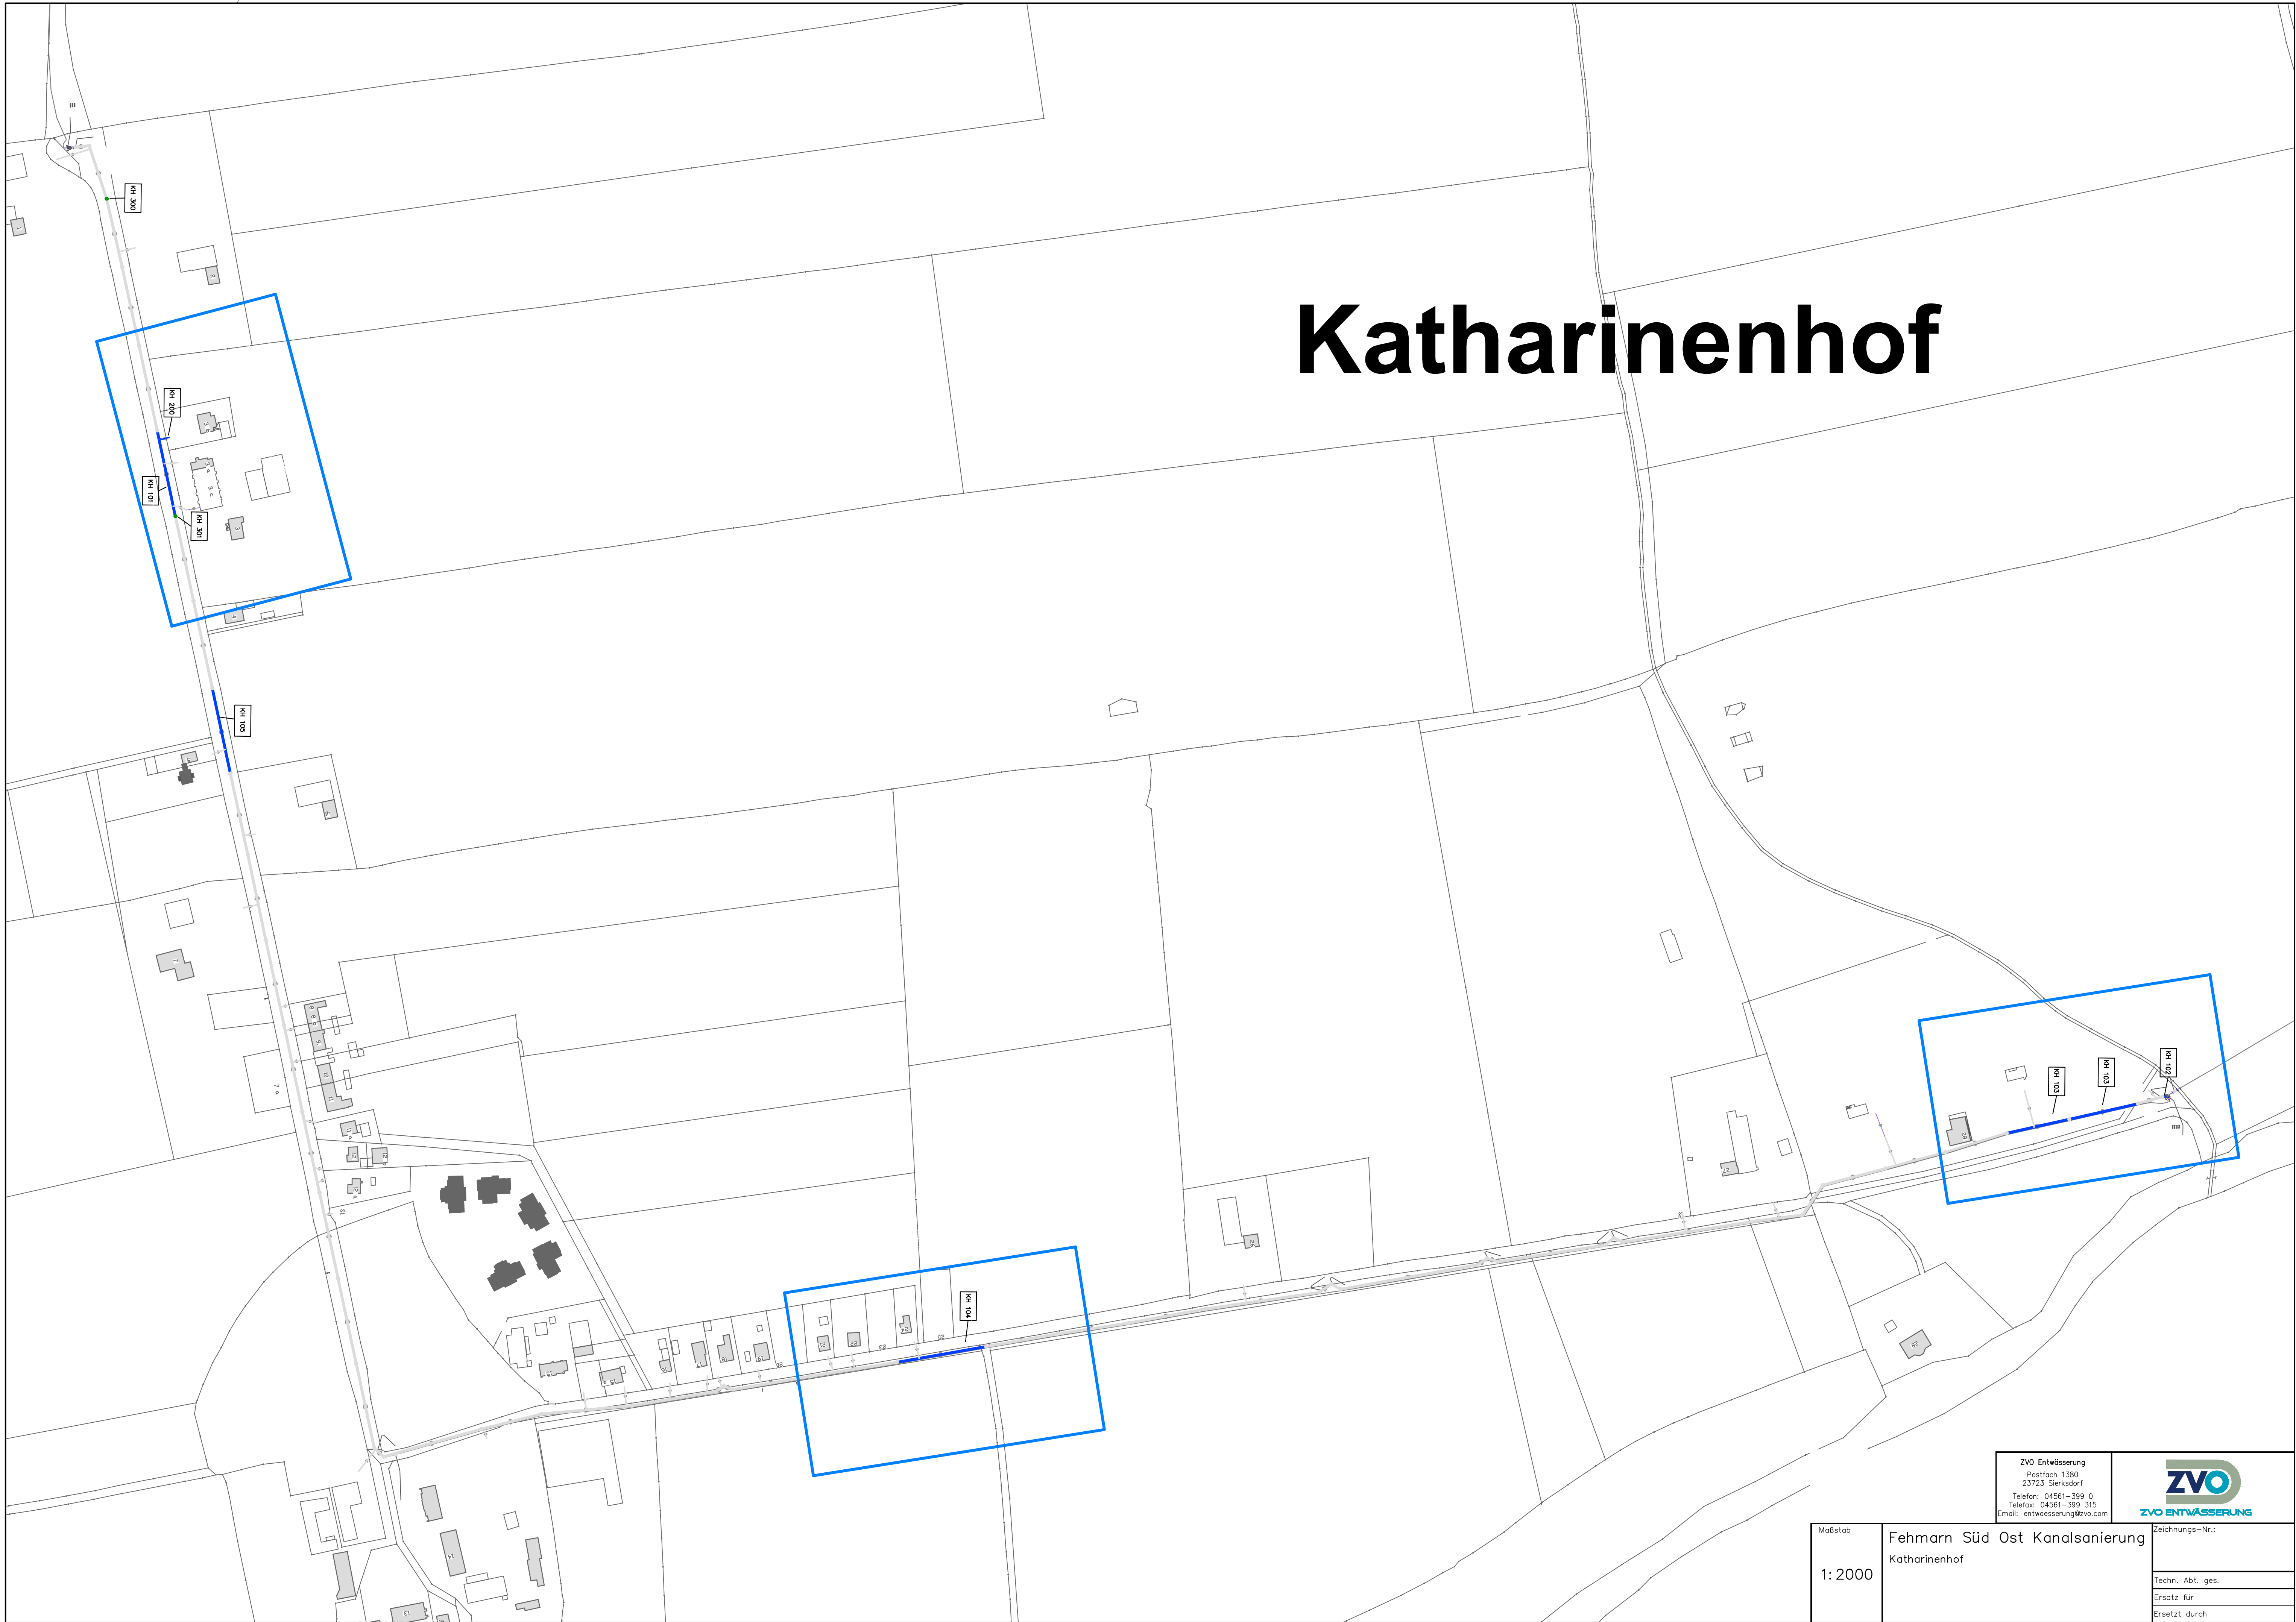

Katharinenhof

Maßstab	Fehrmann Süd Ost Kanalsanierung Katharinenhof	Zeichnungs-Nr.:
1:2000		Techn. Abt. ges. Ersatz für Ersetzt durch